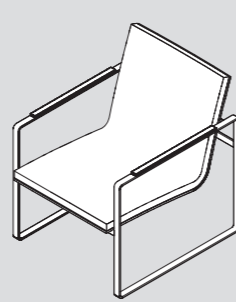

Katalogseite 61

Loungesessel mit Kufengestell,
Stuhlgestell Stahl massiv,
alufarben gepulvert,
Stuhlschale Eiche Schiefer mit Polster,
Lederbezug und Armauflagen:
classic schwarz

B 630 x T 1700 x H 790 mm
Sitzhöhe: 380 mm
Artikel-Nr. SLP-LS1
1.580,00 € (1.880,20 €)

Katalogseite 28, 80/81

Wohnbüro auf Rollen,
Drehpunkt links oder Drehpunkt rechts,
bestehend aus 1 Technik-Element,
3 offenen Elementen und 1 Schubladen-
element. Mit aufgesetzter Tischplatte,
360° schwenkbar, Korpus Melamin weiß,
Kanten der Oberböden in Echtaluminium,
Seiten Melamin silbermetallic, Kanten der
Seiten in Kunststoff, Front Melamin weiß,
Tischplatte Melamin weiß, Holzwerkstoff-
wange Melamin silbermetallic, Kanten in
Kunststoff, auf 10 mm verjüngt

B 1560 x T 600 x H 720 mm
Drehpunkt links
Artikel-Nr. SLP-WB1-L
3.089,00 € (3.675,91 €)

B 1560 x T 600 x H 720 mm
Drehpunkt rechts
Artikel-Nr. SLP-WB1-R
3.089,00 € (3.675,91 €)

Abbildungen siehe Katalog **weko** baureihe **e. wohnen.**

Kompaktbox im Technik-Element
mit Steckdose, RJ45 und USB
SLP-KOB
236,00 € (280,84 €)