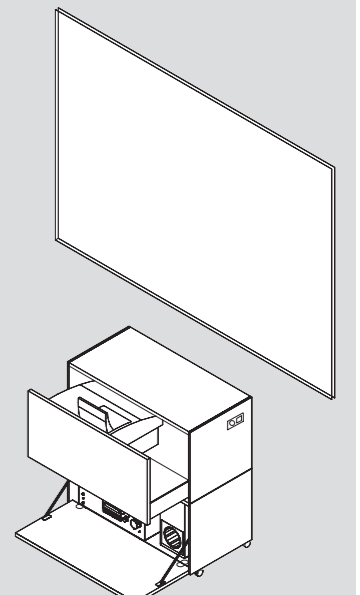

Katalogseite 86/87 Harte oder weiche Rollen

Armlehnstuhl mit Kufengestell,
Stuhlgestell Stahl massiv,
alufarben gepulvert,
Stuhlschale mit Vollpolster,
Lederbezug: classic schwarz,
ohne Armauflagen

B 550 x T 550 x H 880 mm
Sitzhöhe: 460 mm
Artikel-Nr. SLP-AL1
726,00 € (863,94 €)

Katalogseite 61

Loungesessel mit Kufengestell,
Stuhlgestell Stahl massiv,
alufarben gepulvert,
Stuhlschale Eiche Schiefer mit Polster,
Lederbezug und Armauflagen:
classic schwarz

B 630 x T 1700 x H 790 mm
Sitzhöhe: 380 mm
Artikel-Nr. SLP-LS1
1.580,00 € (1.880,20 €)

Katalogseite 28, 80/81

Wohnbüro auf Rollen,
Drehpunkt links oder Drehpunkt rechts,
bestehend aus 1 Technik-Element,
3 offenen Elementen und 1 Schubladen-
element. Mit aufgesetzter Tischplatte,
360° schwenkbar, Korpus Melamin weiß,
Kanten der Oberböden in Echtaluminium,
Seiten Melamin silbermetallic, Kanten der
Seiten in Kunststoff, Front Melamin weiß,
Tischplatte Melamin weiß, Holzwerkstoff-
wange Melamin silbermetallic, Kanten in
Kunststoff, auf 10 mm verjüngt

B 1560 x T 600 x H 720 mm
Drehpunkt links
Artikel-Nr. SLP-WB1-L
3.089,00 € (3.675,91 €)

B 1560 x T 600 x H 720 mm
Drehpunkt rechts
Artikel-Nr. SLP-WB1-R
3.089,00 € (3.675,91 €)

Abbildungen siehe Katalog **weko** baureihe **e. wohnen.**

Kompaktbox im Technik-Element
mit Steckdose, RJ45 und USB
SLP-KOB
236,00 € (280,84 €)

Preise ohne Geräte.
Zu installierender Beamer:
Hitachi CP-A200

Katalogseite 71