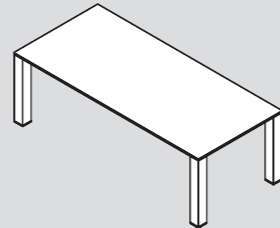

Premium Konferenztisch
mit Wangen
Melamin silbermetallic,
Plattenfarbe: Eiche Schiefer

B 2400 x T 1000 x H 720 mm
Artikel-Nr. SLP-KT1
2.263,00 € (2.692,97 €)

Katalogseite 40/41, 42/43, 45, 48

Premium Systemtisch
mit Aluminiumgestell eloxiert,
Tischbein 100/100 mm,
horizontale Kabelführung,
Plattenfarbe: Eiche Schiefer

B 2200 x T 1000 x H 750 mm
Artikel-Nr. SLP-ST2
2.259,00 € (2.688,21 €)

Katalogseite 54/55, 61

Kombi Systemtisch
Tischbeine Aluminium eloxiert,
Zargenrahmen Stahl aluminiumfarben,
horizontale Kabelführung,
Plattenfarbe: Melamin weiß