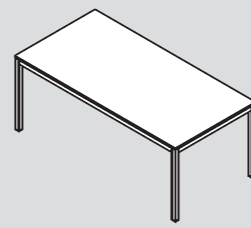

Katalogseite 13, 14, 16, 18/19, 20/21

Kombi Systemtisch
Tischbeine Aluminium eloxiert,
Zargenrahmen Stahl aluminiumfarben,
horizontale Kabelführung,
Plattenfarbe: Melamin weiß

B 1600 x T 800 x H 720 mm
Artikel-Nr. SLP-ST4
516,00 € (614,04 €)