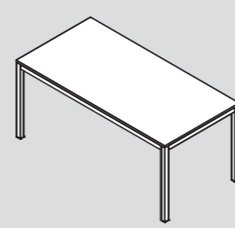

Katalogseite 13, 14, 16, 18/19, 20/21

Premium Besprechungstisch,
rund,
Tischsäule und Bodenplatte
aluminiumfarben,
Plattenfarbe: Melamin weiß

D = 1100 mm / H = 720 mm
Artikel-Nr. SLP-BT1
1.117,00 € (1.329,23 €)
Plattenfarbe: Eiche Schiefer
Artikel-Nr. SLP-BT2
1.512,00 € (1.799,28 €)