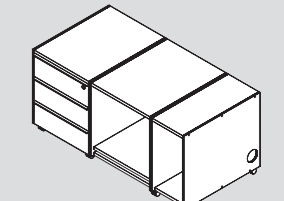

B 900 x T 900 x H 365 mm
Artikel-Nr. SLP-LT1
816,00 € (971,04 €)

Katalogseite 68

Rollcontainer mit 3 Schubladen
auf Rollen,
Korpus Melamin weiß,
Seiten Melamin silbermetallic,
Kanten der Seiten in Kunststoff,
Front Melamin weiß,
mit Aluminium-Griffleisten

B 450 x T 600 x H 550 mm
Artikel-Nr. SLP-RC1
729,00 € (867,51 €)

Katalogseite 11, 14, 23

Technik Container
auf Rollen, bestehend aus:
Rollcontainer mit 3 Schubladen,
Druckerfach mit Auszugboden,
CPU-Fach,
Korpus Melamin weiß,
Front Melamin weiß,
Container links oder rechts
angeordnet (L oder R)

B 1190 x T 600 x H 550 mm
Artikel-Nr. SLP-TC1-L oder R
1.731,00 € (2.059,89 €)

Korpus Melamin silbermetallic,
Front Melamin silbermetallic
Artikel-Nr. SLP-RC2
729,00 € (867,51 €)

Katalogseite 113

Die Modelle sind auf folgenden
Katalogseiten zu finden: