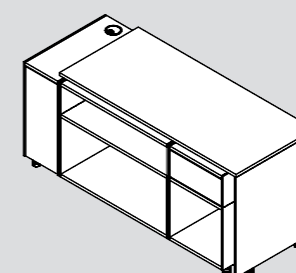

Premium Schreibtisch
mit Wangen
Melamin silbermetallic,
mit integriertem vertikalem
Kabelkanal rechts,
horizontale Kabelführung,
Plattenfarbe: Eiche Schiefer

B 2400 x T 1000 x H 750 mm
Artikel-Nr. SLP-ST1
2.427,00 € (2.888,13 €)

Einen Teil der Modelle
finden Sie in unserem Haupt-
katalog „**Impressionen**
II. Die Elementschränke
und baureihen.“ Die
Ausführung kann u.U. von
diesem Schnelllieferpro-
gramm abweichen.

Katalogseite 40/41, 42/43, 45, 48

Premium Konferenztisch
mit Wangen
Melamin silbermetallic,
Plattenfarbe: Eiche Schiefer

B 2400 x T 1000 x H 720 mm
Artikel-Nr. SLP-KT1
2.263,00 € (2.692,97 €)

Katalogseite 40/41, 42/43, 45, 48

Premium Systemtisch
mit Aluminiumgestell eloxiert,
Tischbein 100/100 mm,
horizontale Kabelführung,
Plattenfarbe: Eiche Schiefer

B 2200 x T 1000 x H 750 mm
Artikel-Nr. SLP-ST2
2.259,00 € (2.688,21 €)

Katalogseite 54/55, 61

Kombi Systemtisch
Tischbeine Aluminium eloxiert,
Zargenrahmen Stahl aluminiumfarben,
horizontale Kabelführung,
Plattenfarbe: Melamin weiß

B 1800 x T 900 x H 720 mm
Artikel-Nr. SLP-ST3
592,00 € (704,48 €)

Katalogseite 13, 14, 16, 18/19, 20/21

Kombi Systemtisch
Tischbeine Aluminium eloxiert,
Zargenrahmen Stahl aluminiumfarben,
horizontale Kabelführung,
Plattenfarbe: Melamin weiß

B 1600 x T 800 x H 720 mm
Artikel-Nr. SLP-ST4
516,00 € (614,04 €)

Katalogseite 13, 14, 16, 18/19, 20/21

Premium Besprechungstisch,
rund,
Tischsäule und Bodenplatte
aluminiumfarben,
Plattenfarbe: Melamin weiß

D = 1100 mm / H = 720 mm
Artikel-Nr. SLP-BT1
1.117,00 € (1.329,23 €)
Plattenfarbe: Eiche Schiefer
Artikel-Nr. SLP-BT2
1.512,00 € (1.799,28 €)

Loungetisch
Aluminiumgestell eloxiert,
Plattenfarbe: Eiche Schiefer

B 900 x T 900 x H 365 mm
Artikel-Nr. SLP-LT1
816,00 € (971,04 €)

Katalogseite 68